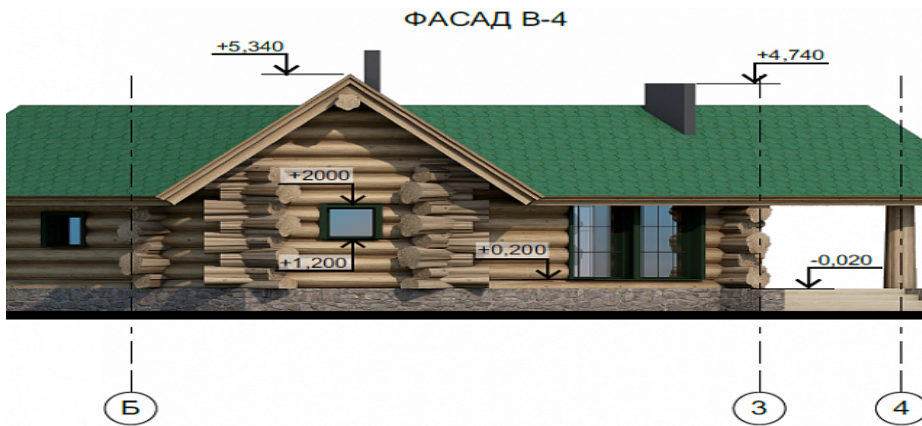

Баня «Пушкино»