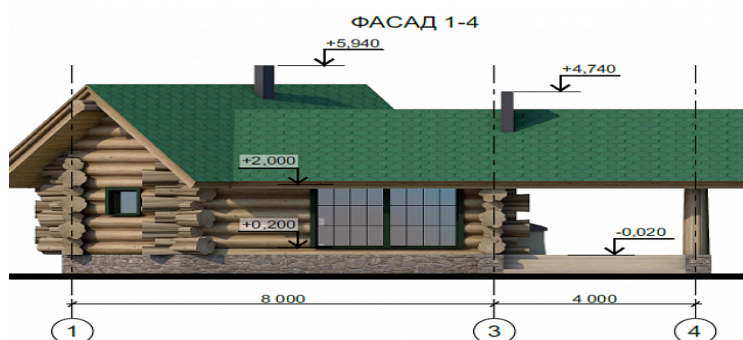

Планировки

Баня «Пушкино»

Архангельск (8182)63-90-72
Астана (7172)727-132
Астрахань (8512)99-46-04
Барнаул (3852)73-04-60
Белгород (4722)40-23-64
Брянск (4832)59-03-52
Владивосток (423)249-28-31
Волгоград (844)278-03-48
Вологда (8172)26-41-59
Воронеж (473)204-51-73
Екатеринбург (343)384-55-89

Иваново (4932)77-34-06
Ижевск (3412)26-03-58
Казань (843)206-01-48
Калининград (4012)72-03-81
Калуга (4842)92-23-67
Кемерово (3842)65-04-62
Киров (8332)68-02-04
Краснодар (861)203-40-90
Красноярск (391)204-63-61
Курск (4712)77-13-04
Липецк (4742)52-20-81

Магнитогорск (3519)55-03-13
Москва (495)268-04-70
Мурманск (8152)59-64-93
Набережные Челны (8552)20-53-41
Нижний Новгород (831)429-08-12
Новокузнецк (3843)20-46-81
Новосибирск (383)227-86-73
Омск (3812)21-46-40
Орел (4862)44-53-42
Оренбург (3532)37-68-04
Пенза (8412)22-31-16

Пермь (342)205-81-47
Ростов-на-Дону (863)308-18-15
Рязань (4912)46-61-64
Самара (846)206-03-16
Санкт-Петербург (812)309-46-40
Саратов (845)249-38-78
Севастополь (8692)22-31-93
Симферополь (3652)67-13-56
Смоленск (4812)29-41-54
Сочи (862)225-72-31
Ставрополь (8652)20-65-13

Сургут (3462)77-98-35
Тверь (4822)63-31-35
Томск (3822)98-41-53
Тула (4872)74-02-29
Тюмень (3452)66-21-18
Ульяновск (8422)24-23-59
Уфа (347)229-48-12
Хабаровск (4212)92-98-04
Челябинск (351)202-03-61
Череповец (8202)49-02-64
Ярославль (4852)69-52-93