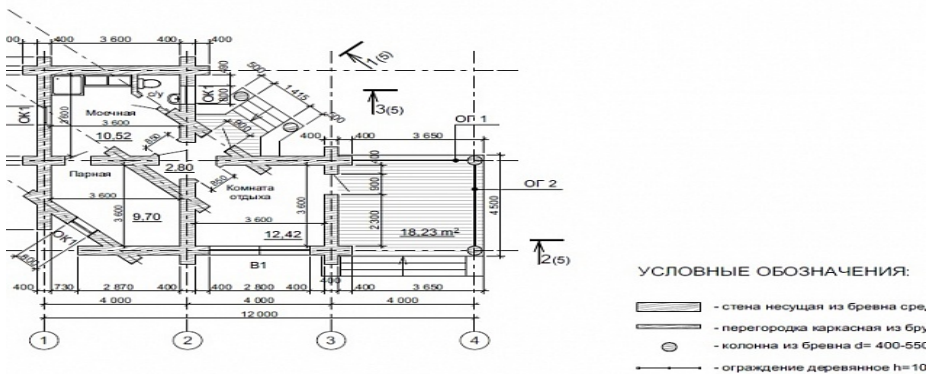

Баня «Пушкино»

Архангельск (8182)63-90-72
Астана (7172)727-132
Астрахань (8512)99-46-04
Барнаул (3852)73-04-60
Белгород (4722)40-23-64
Брянск (4832)59-03-52
Владивосток (423)249-28-31
Волгоград (844)278-03-48
Вологда (8172)26-41-59
Воронеж (473)204-51-73
Екатеринбург (343)384-55-89

Иваново (4932)77-34-06
Ижевск (3412)26-03-58
Казань (843)206-01-48
Калининград (4012)72-03-81
Калуга (4842)92-23-67
Кемерово (3842)65-04-62
Киров (8332)68-02-04
Краснодар (861)203-40-90
Красноярск (391)204-63-61
Курск (4712)77-13-04
Липецк (4742)52-20-81

Магнитогорск (3519)55-03-13
Москва (495)268-04-70
Мурманск (8152)59-64-93
Набережные Челны (8552)20-53-41
Нижний Новгород (831)429-08-12
Новокузнецк (3843)20-46-81
Новосибирск (383)227-86-73
Омск (3812)21-46-40
Орел (4862)44-53-42
Оренбург (3532)37-68-04
Пенза (8412)22-31-16

Пермь (342)205-81-47
Ростов-на-Дону (863)308-18-15
Рязань (4912)46-61-64
Самара (846)206-03-16
Санкт-Петербург (812)309-46-40
Саратов (845)249-38-78
Севастополь (8692)22-31-93
Симферополь (3652)67-13-56
Смоленск (4812)29-41-54
Сочи (862)225-72-31
Ставрополь (8652)20-65-13

Сургут (3462)77-98-35
Тверь (4822)63-31-35
Томск (3822)98-41-53
Тула (4872)74-02-29
Тюмень (3452)66-21-18
Ульяновск (8422)24-23-59
Уфа (347)229-48-12
Хабаровск (4212)92-98-04
Челябинск (351)202-03-61
Череповец (8202)49-02-64
Ярославль (4852)69-52-93