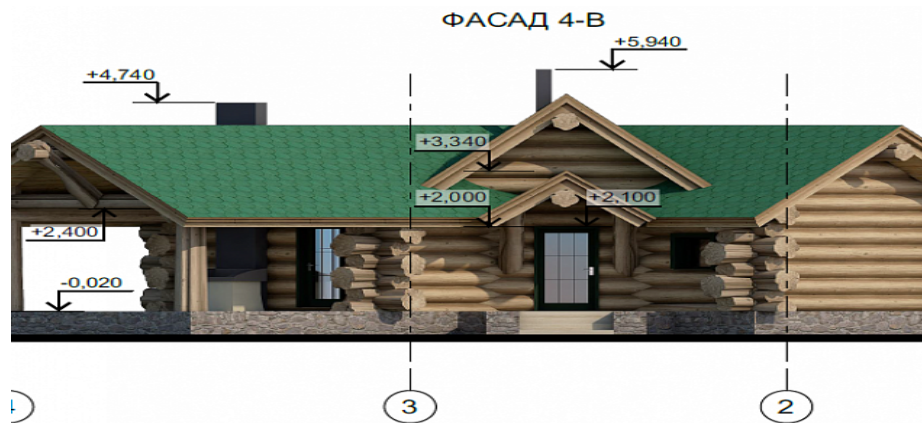

Баня «Пушкино»