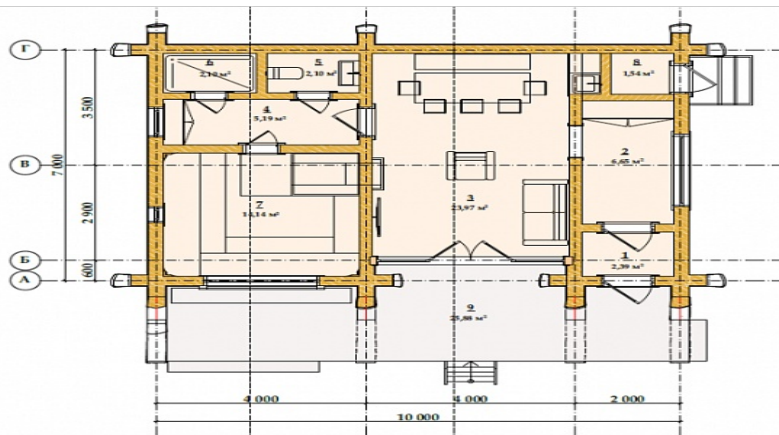

Описание

Проект «берлога» выполнен в стиле «дикий сруб» из кедра по технологии «канадская рубка». Эстетическую «неотесанность» срубку придают угловые врубки разных длин и диаметров, что весьма необычно и привлекательно.

Данный проект весьма удобен в планировочных решениях и при небольшой площади и стоимости, включает в себя все необходимые помещения для комфортного отдыха.

Планировки

Берлога