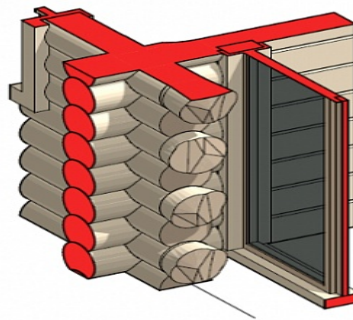

Описание

Проект «берлога» выполнен в стиле «дикий сруб» из кедра по технологии «канадская рубка». Эстетическую «неотесанность» срубку придают угловые врубки разных длин и диаметров, что весьма необычно и привлекательно.

Данный проект весьма удобен в планировочных решениях и при небольшой площади и стоимости, включает в себя все необходимые помещения для комфортного отдыха.

Планировки

Берлога

Берлога

Берлога

Узел А
Затес внутренних граней под лафет

Узел Б
Стыковка витражной конструкции в бревенчатую стену

Берлога

Архангельск (8182)63-90-72
Астана (7172)727-132
Астрахань (8512)99-46-04
Барнаул (3852)73-04-60
Белгород (4722)40-23-64
Брянск (4832)59-03-52
Владивосток (423)249-28-31
Волгоград (844)278-03-48
Вологда (8172)26-41-59
Воронеж (473)204-51-73
Екатеринбург (343)384-55-89