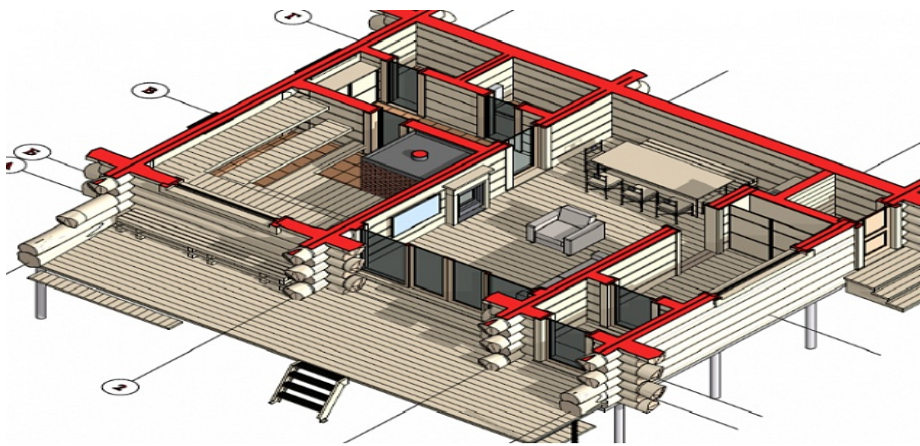

Описание

Проект «берлога» выполнен в стиле «дикий сруб» из кедра по технологии «канадская рубка». Эстетическую «неотесанность» срубку придают угловые врубки разных длин и диаметров, что весьма необычно и привлекательно.

Данный проект весьма удобен в планировочных решениях и при небольшой площади и стоимости, включает в себя все необходимые помещения для комфортного отдыха.

Планировки

Берлога

Берлога

Берлога

Узел А
Затес внутренних граней под лафет