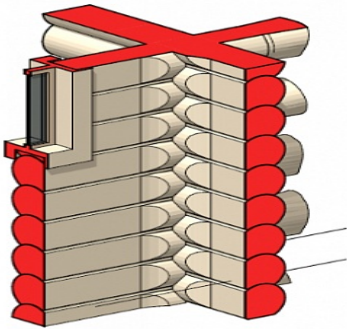

Описание

Проект «берлога» выполнен в стиле «дикий сруб» из кедра по технологии «канадская рубка». Эстетическую «неотесанность» срубку придают угловые врубки разных длин и диаметров, что весьма необычно и привлекательно.

Данный проект весьма удобен в планировочных решениях и при небольшой площади и стоимости, включает в себя все необходимые помещения для комфортного отдыха.

Планировки

Берлога

Берлога

Берлога

Узел А
Затес внутренних граней под лафет

Узел Б
Стыковка витражной конструкции в бревенчатую стену

Берлога

Архангельск (8182)63-90-72
Астана (7172)727-132
Астрахань (8512)99-46-04
Барнаул (3852)73-04-60
Белгород (4722)40-23-64
Брянск (4832)59-03-52
Владивосток (423)249-28-31
Волгоград (844)278-03-48
Вологда (8172)26-41-59
Воронеж (473)204-51-73
Екатеринбург (343)384-55-89