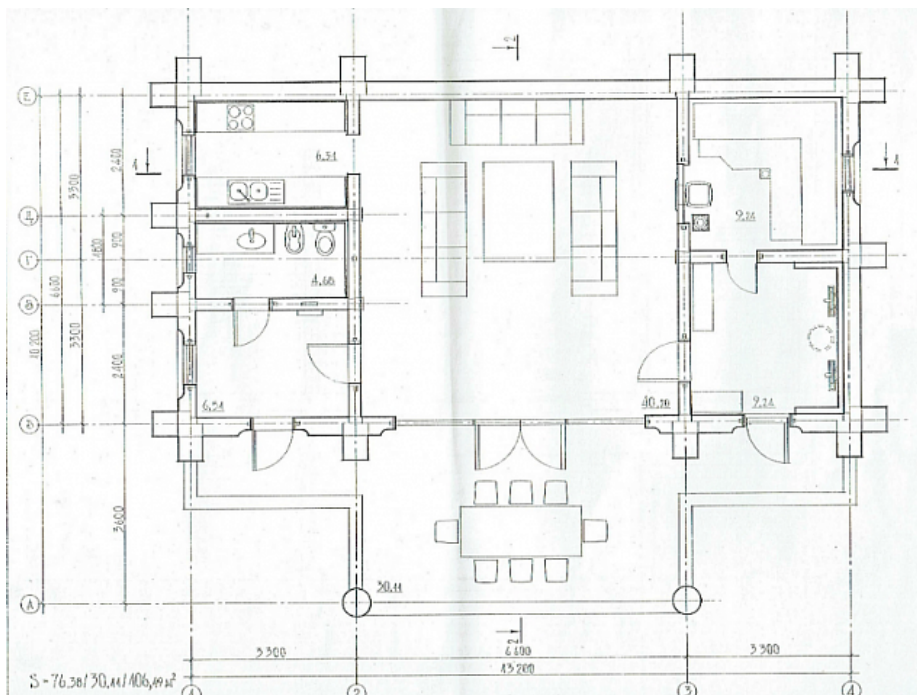

Планировки

Архангельск (8182)63-90-72
Астана (7172)727-132
Астрахань (8512)99-46-04
Барнаул (3852)73-04-60
Белгород (4722)40-23-64
Брянск (4832)59-03-52
Владивосток (423)249-28-31
Волгоград (844)278-03-48
Вологда (8172)26-41-59
Воронеж (473)204-51-73
Екатеринбург (343)384-55-89

Иваново (4932)77-34-06
Ижевск (3412)26-03-58
Казань (843)206-01-48
Калининград (4012)72-03-81
Калуга (4842)92-23-67
Кемерово (3842)65-04-62
Киров (8332)68-02-04
Краснодар (861)203-40-90
Красноярск (391)204-63-61
Курск (4712)77-13-04
Липецк (4742)52-20-81

Магнитогорск (3519)55-03-13
Москва (495)268-04-70
Мурманск (8152)59-64-93
Набережные Челны (8552)20-53-41
Новокузнецк (3843)20-46-81
Новосибирск (383)227-86-73
Омск (3812)21-46-40
Орел (4862)44-53-42
Оренбург (3532)37-68-04
Пенза (8412)22-31-16

Пермь (342)205-81-47
Ростов-на-Дону (863)308-18-15
Рязань (4912)46-61-64
Самара (846)206-03-16
Санкт-Петербург (812)309-46-40
Саратов (845)249-38-78
Севастополь (8692)22-31-93
Симферополь (3652)67-13-56
Смоленск (4812)29-41-54
Сочи (862)225-72-31
Ставрополь (8652)20-65-13

Сургут (3462)77-98-35
Тверь (4822)63-31-35
Томск (3822)98-41-53
Тула (4872)74-02-29
Тюмень (3452)66-21-18
Ульяновск (8422)24-23-59
Уфа (347)229-48-12
Хабаровск (4212)92-98-04
Челябинск (351)202-03-61
Череповец (8202)49-02-64
Ярославль (4852)69-52-93