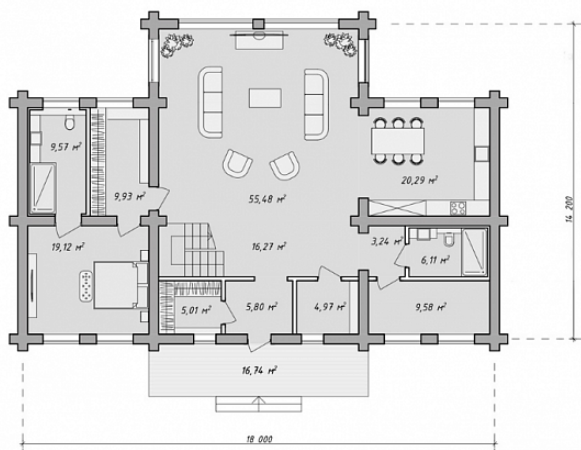

Планировки

План 1-го этажа

Каролина