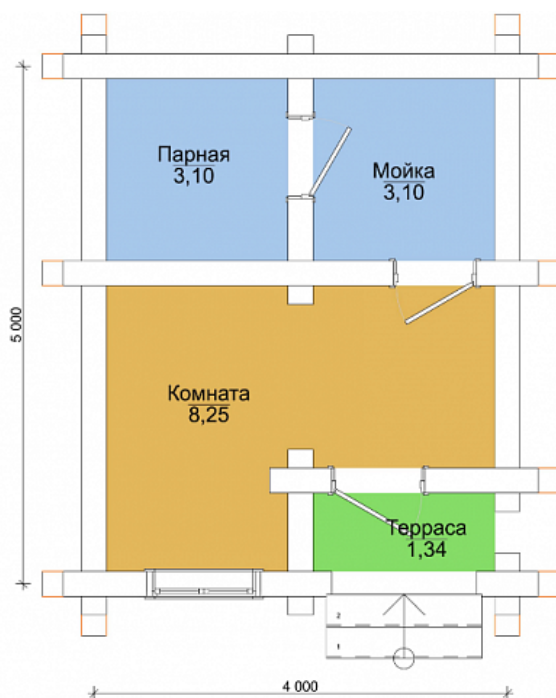

Планировки

Кедровая

Архангельск (8182)63-90-72
Астана (7172)727-132
Астрахань (8512)99-46-04
Барнаул (3852)73-04-60
Белгород (4722)40-23-64
Брянск (4832)59-03-52
Владивосток (423)249-28-31
Волгоград (844)278-03-48
Вологда (8172)26-41-59
Воронеж (473)204-51-73
Екатеринбург (343)384-55-89

Иваново (4932)77-34-06
Ижевск (3412)26-03-58
Казань (843)206-01-48
Калининград (4012)72-03-81
Калуга (4842)92-23-67
Кемерово (3842)65-04-62
Киров (8332)68-02-04
Краснодар (861)203-40-90
Красноярск (391)204-63-61
Курск (4712)77-13-04
Липецк (4742)52-20-81

Магнитогорск (3519)55-03-13
Москва (495)268-04-70
Мурманск (8152)59-64-93
Набережные Челны (8552)20-53-41
Нижний Новгород (831)429-08-12
Новокузнецк (3843)20-46-81
Новосибирск (383)227-86-73
Омск (3812)21-46-40
Орел (4862)44-53-42
Оренбург (3532)37-68-04
Пенза (8412)22-31-16

Пермь (342)205-81-47
Ростов-на-Дону (863)308-18-15
Рязань (4912)46-61-64
Самара (846)206-03-16
Санкт-Петербург (812)309-46-40
Саратов (845)249-38-78
Севастополь (8692)22-31-93
Симферополь (3652)67-13-56
Смоленск (4812)29-41-54
Сочи (862)225-72-31
Ставрополь (8652)20-65-13

Сургут (3462)77-98-35
Тверь (4822)63-31-35
Томск (3822)98-41-53
Тула (4872)74-02-29
Тюмень (3452)66-21-18
Ульяновск (8422)24-23-59
Уфа (347)229-48-12
Хабаровск (4212)92-98-04
Челябинск (351)202-03-61
Череповец (8202)49-02-64
Ярославль (4852)69-52-93