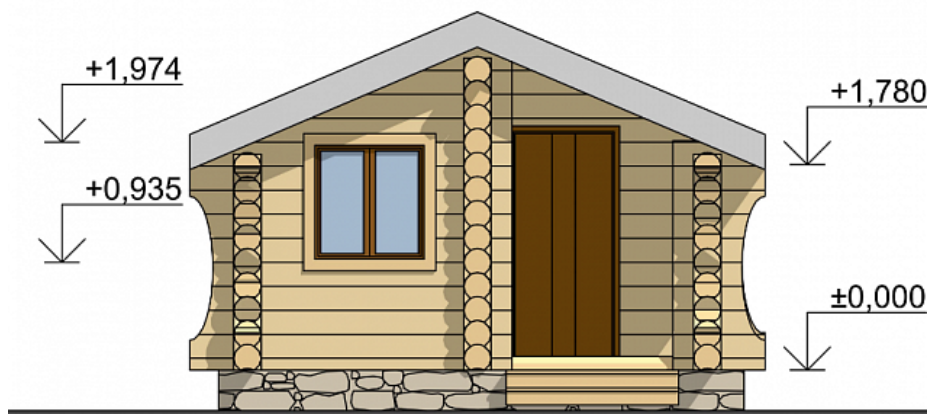

Планировки

Кедровая

Архангельск (8182)63-90-72
Астана (7172)727-132
Астрахань (8512)99-46-04
Барнаул (3852)73-04-60
Белгород (4722)40-23-64
Брянск (4832)59-03-52
Владивосток (423)249-28-31
Волгоград (844)278-03-48
Вологда (8172)26-41-59
Воронеж (473)204-51-73
Екатеринбург (343)384-55-89

Иваново (4932)77-34-06
Ижевск (3412)26-03-58
Казань (843)206-01-48
Калининград (4012)72-03-81
Калуга (4842)92-23-67
Кемерово (3842)65-04-62
Киров (8332)68-02-04
Краснодар (861)203-40-90
Красноярск (391)204-63-61
Курск (4712)77-13-04
Липецк (4742)52-20-81

Магнитогорск (3519)55-03-13
Москва (495)268-04-70
Мурманск (8152)59-64-93
Набережные Челны (8552)20-53-41
Нижний Новгород (831)429-08-12
Новокузнецк (3843)20-46-81
Новосибирск (383)227-86-73
Омск (3812)21-46-40
Орел (4862)44-53-42
Оренбург (3532)37-68-04
Пенза (8412)22-31-16

Пермь (342)205-81-47
Ростов-на-Дону (863)308-18-15
Рязань (4912)46-61-64
Самара (846)206-03-16
Санкт-Петербург (812)309-46-40
Саратов (845)249-38-78
Севастополь (8692)22-31-93
Симферополь (3652)67-13-56
Смоленск (4812)29-41-54
Сочи (862)225-72-31
Ставрополь (8652)20-65-13

Сургут (3462)77-98-35
Тверь (4822)63-31-35
Томск (3822)98-41-53
Тула (4872)74-02-29
Тюмень (3452)66-21-18
Ульяновск (8422)24-23-59
Уфа (347)229-48-12
Хабаровск (4212)92-98-04
Челябинск (351)202-03-61
Череповец (8202)49-02-64
Ярославль (4852)69-52-93