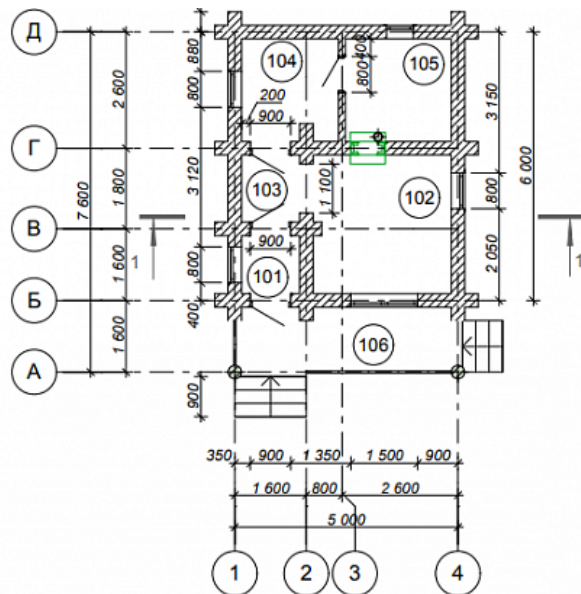

Планировки

Архангельск (8182)63-90-72
Астана (7172)727-132
Астрахань (8512)99-46-04
Барнаул (3852)73-04-60
Белгород (4722)40-23-64
Брянск (4832)59-03-52
Владивосток (423)249-28-31
Волгоград (844)278-03-48
Вологда (8172)26-41-59
Воронеж (473)204-51-73
Екатеринбург (343)384-55-89

Иваново (4932)77-34-06
Ижевск (3412)26-03-58
Казань (843)206-01-48
Калининград (4012)72-03-81
Калуга (4842)92-23-67
Кемерово (3842)65-04-62
Киров (8332)68-02-04
Краснодар (861)203-40-90
Красноярск (391)204-63-61
Курск (4712)77-13-04
Липецк (4742)52-20-81

Магнитогорск (3519)55-03-13
Москва (495)268-04-70
Мурманск (8152)59-64-93
Набережные Челны (8552)20-53-41
Нижний Новгород (831)429-08-12
Новокузнецк (3843)20-46-81
Новосибирск (383)227-86-73
Омск (3812)21-46-40
Орел (4862)44-53-42
Оренбург (3532)37-68-04
Пенза (8412)22-31-16

Пермь (342)205-81-47
Ростов-на-Дону (863)308-18-15
Рязань (4912)46-61-64
Самара (846)206-03-16
Санкт-Петербург (812)309-46-40
Саратов (845)249-38-78
Севастополь (8692)22-31-93
Симферополь (3652)67-13-56
Смоленск (4812)29-41-54
Сочи (862)225-72-31
Ставрополь (8652)20-65-13

Сургут (3462)77-98-35
Тверь (4822)63-31-35
Томск (3822)98-41-53
Тула (4872)74-02-29
Тюмень (3452)66-21-18
Ульяновск (8422)24-23-59
Уфа (347)229-48-12
Хабаровск (4212)92-98-04
Челябинск (351)202-03-61
Череповец (8202)49-02-64
Ярославль (4852)69-52-93