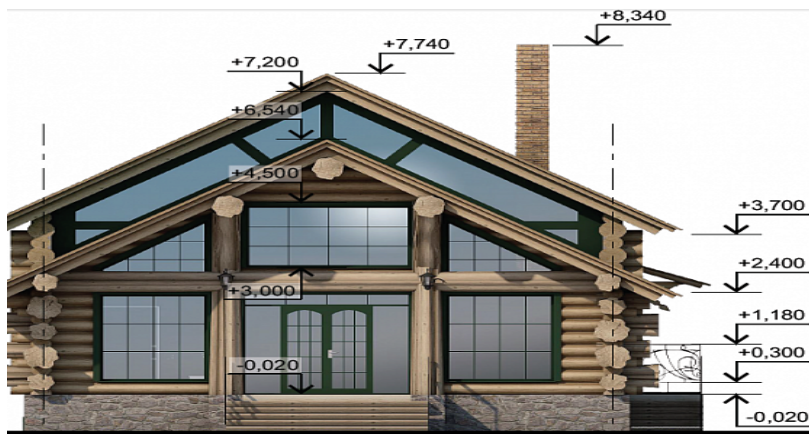

Планировки

Матвеевка