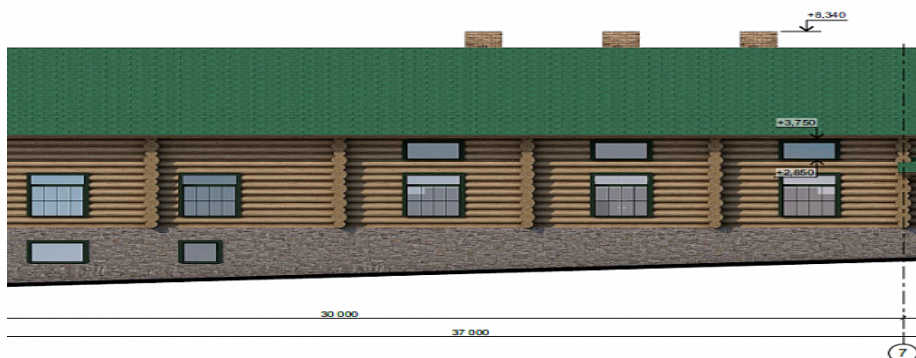

Планировки

ФАСАД 1-9

Архангельск (8182)63-90-72
Астана (7172)727-132
Астрахань (8512)99-46-04
Барнаул (3852)73-04-60
Белгород (4722)40-23-64
Брянск (4832)59-03-52
Владивосток (423)249-28-31
Волгоград (844)278-03-48
Вологда (8172)26-41-59
Воронеж (473)204-51-73
Екатеринбург (343)384-55-89

Иваново (4932)77-34-06
Ижевск (3412)26-03-58
Казань (843)206-01-48
Калининград (4012)72-03-81
Калуга (4842)92-23-67
Кемерово (3842)65-04-62
Киров (8332)68-02-04
Краснодар (861)203-40-90
Красноярск (391)204-63-61
Курск (4712)77-13-04
Липецк (4742)52-20-81

Магнитогорск (3519)55-03-13
Москва (495)268-04-70
Мурманск (8152)59-64-93
Набережные Челны (8552)20-53-41
Нижний Новгород (831)429-08-12
Новокузнецк (3843)20-46-81
Новосибирск (383)227-86-73
Омск (3812)21-46-40
Орел (4862)44-53-42
Оренбург (3532)37-68-04
Пенза (8412)22-31-16

Пермь (342)205-81-47
Ростов-на-Дону (863)308-18-15
Рязань (4912)46-61-64
Самара (846)206-03-16
Санкт-Петербург (812)309-46-40
Саратов (845)249-38-78
Севастополь (8692)22-31-93
Симферополь (3652)67-13-56
Смоленск (4812)29-41-54
Сочи (862)225-72-31
Ставрополь (8652)20-65-13

Сургут (3462)77-98-35
Тверь (4822)63-31-35
Томск (3822)98-41-53
Тула (4872)74-02-29
Тюмень (3452)66-21-18
Ульяновск (8422)24-23-59
Уфа (347)229-48-12
Хабаровск (4212)92-98-04
Челябинск (351)202-03-61
Череповец (8202)49-02-64
Ярославль (4852)69-52-93