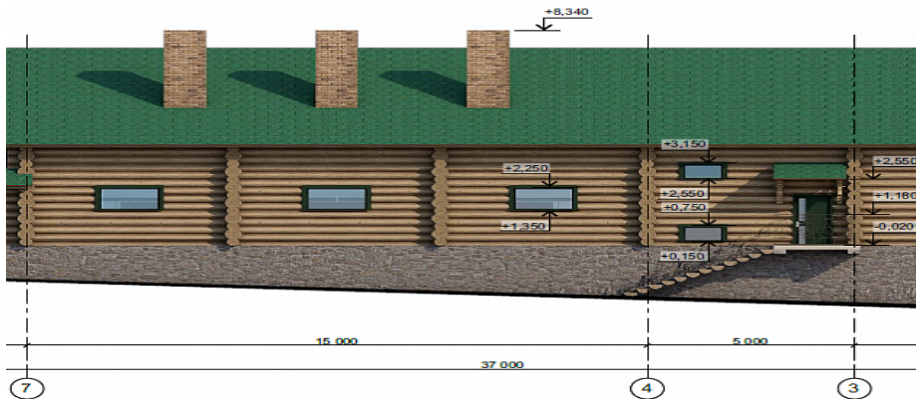

Планировки

Архангельск (8182)63-90-72
Астана (7172)727-132
Астрахань (8512)99-46-04
Барнаул (3852)73-04-60
Белгород (4722)40-23-64
Брянск (4832)59-03-52
Владивосток (423)249-28-31
Волгоград (844)278-03-48
Вологда (8172)26-41-59
Воронеж (473)204-51-73
Екатеринбург (343)384-55-89

Иваново (4932)77-34-06
Ижевск (3412)26-03-58
Казань (843)206-01-48
Калининград (4012)72-03-81
Калуга (4842)92-23-67
Кемерово (3842)65-04-62
Киров (8332)68-02-04
Краснодар (861)203-40-90
Красноярск (391)204-63-61
Курск (4712)77-13-04
Липецк (4742)52-20-81

Магнитогорск (3519)55-03-13
Москва (495)268-04-70
Мурманск (8152)59-64-93
Набережные Челны (8552)20-53-41
Нижний Новгород (831)429-08-12
Новокузнецк (3843)20-46-81
Новосибирск (383)227-86-73
Омск (3812)21-46-40
Орел (4862)44-53-42
Оренбург (3532)37-68-04
Пенза (8412)22-31-16

Пермь (342)205-81-47
Ростов-на-Дону (863)308-18-15
Рязань (4912)46-61-64
Самара (846)206-03-16
Санкт-Петербург (812)309-46-40
Саратов (845)249-38-78
Севастополь (8692)22-31-93
Симферополь (3652)67-13-56
Смоленск (4812)29-41-54
Сочи (862)225-72-31
Ставрополь (8652)20-65-13

Сургут (3462)77-98-35
Тверь (4822)63-31-35
Томск (3822)98-41-53
Тула (4872)74-02-29
Тюмень (3452)66-21-18
Ульяновск (8422)24-23-59
Уфа (347)229-48-12
Хабаровск (4212)92-98-04
Челябинск (351)202-03-61
Череповец (8202)49-02-64
Ярославль (4852)69-52-93