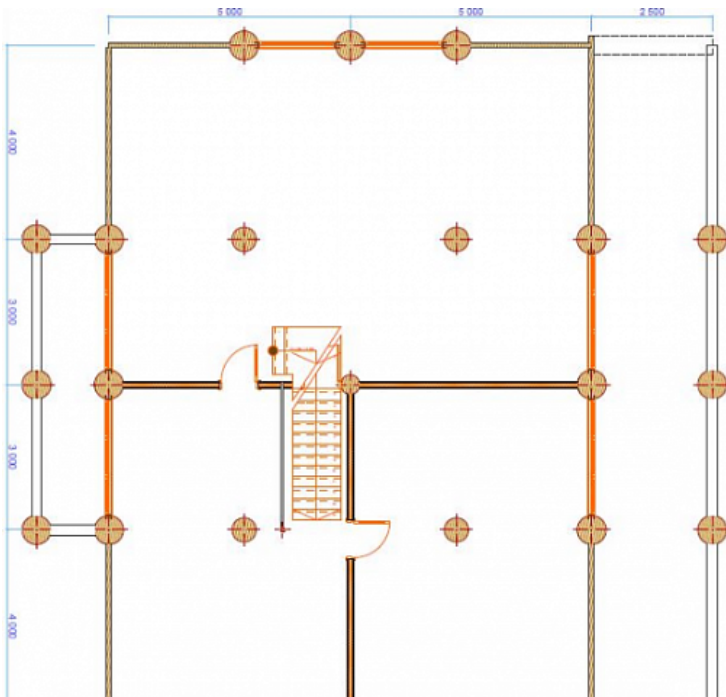

Норт Атле

Архангельск (8182)63-90-72
Астана (7172)727-132
Астрахань (8512)99-46-04
Барнаул (3852)73-04-60
Белгород (4722)40-23-64
Брянск (4832)59-03-52
Владивосток (423)249-28-31
Волгоград (844)278-03-48
Вологда (8172)26-41-59
Воронеж (473)204-51-73
Екатеринбург (343)384-55-89

Иваново (4932)77-34-06
Ижевск (3412)26-03-58
Казань (843)206-01-48
Калининград (4012)72-03-81
Калуга (4842)92-23-67
Кемерово (3842)65-04-62
Киров (8332)68-02-04
Краснодар (861)203-40-90
Красноярск (391)204-63-61
Курск (4712)77-13-04
Липецк (4742)52-20-81

Магнитогорск (3519)55-03-13
Москва (495)268-04-70
Мурманск (8152)59-64-93
Набережные Челны (8552)20-53-41
Нижний Новгород (831)429-08-12
Новокузнецк (3843)20-46-81
Новосибирск (383)227-86-73
Омск (3812)21-46-40
Орел (4862)44-53-42
Оренбург (3532)37-68-04
Пенза (8412)22-31-16

Пермь (342)205-81-47
Ростов-на-Дону (863)308-18-15
Рязань (4912)46-61-64
Самара (846)206-03-16
Санкт-Петербург (812)309-46-40
Саратов (845)249-38-78
Севастополь (8692)22-31-93
Симферополь (3652)67-13-56
Смоленск (4812)29-41-54
Сочи (862)225-72-31
Ставрополь (8652)20-65-13

Сургут (3462)77-98-35
Тверь (4822)63-31-35
Томск (3822)98-41-53
Тула (4872)74-02-29
Тюмень (3452)66-21-18
Ульяновск (8422)24-23-59
Уфа (347)229-48-12
Хабаровск (4212)92-98-04
Челябинск (351)202-03-61
Череповец (8202)49-02-64
Ярославль (4852)69-52-93