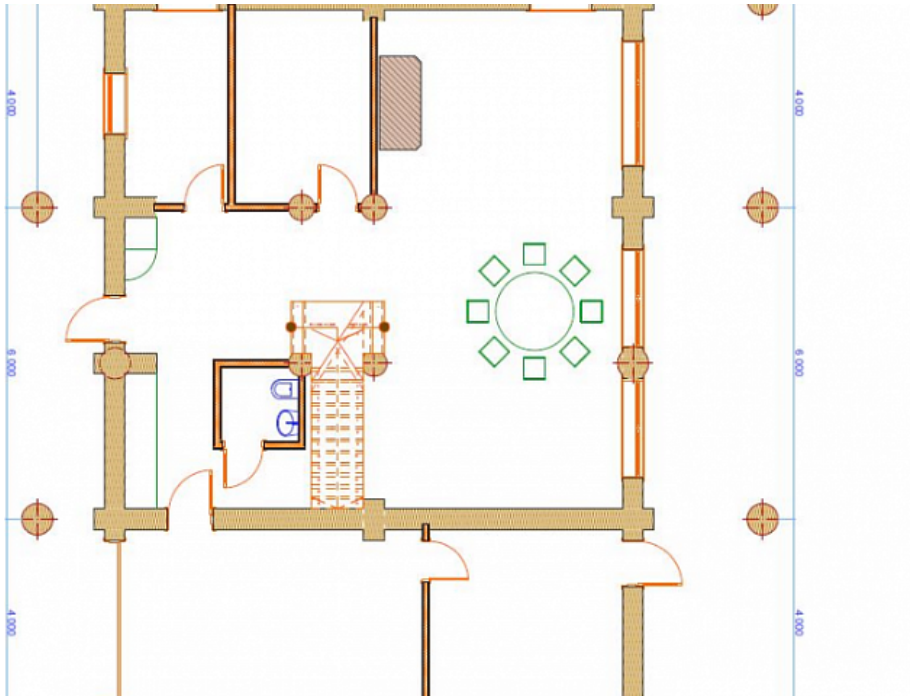

Планировки