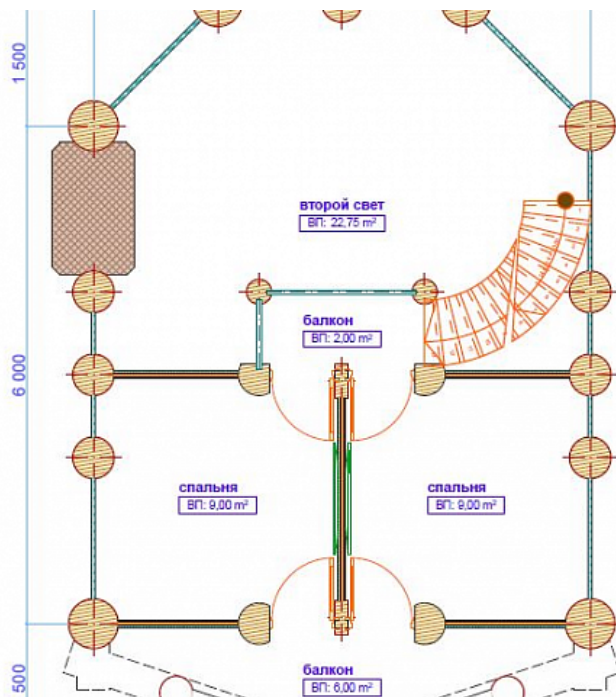

Орегон

Архангельск (8182)63-90-72
Астана (7172)727-132
Астрахань (8512)99-46-04
Барнаул (3852)73-04-60
Белгород (4722)40-23-64
Брянск (4832)59-03-52
Владивосток (423)249-28-31
Волгоград (844)278-03-48
Вологда (8172)26-41-59
Воронеж (473)204-51-73
Екатеринбург (343)384-55-89

Иваново (4932)77-34-06
Ижевск (3412)26-03-58
Казань (843)206-01-48
Калининград (4012)72-03-81
Калуга (4842)92-23-67
Кемерово (3842)65-04-62
Киров (8332)68-02-04
Краснодар (861)203-40-90
Красноярск (391)204-63-61
Курск (4712)77-13-04
Липецк (4742)52-20-81

Магнитогорск (3519)55-03-13
Москва (495)268-04-70
Мурманск (8152)59-64-93
Набережные Челны (8552)20-53-41
Нижний Новгород (831)429-08-12
Новокузнецк (3843)20-46-81
Новосибирск (383)227-86-73
Омск (3812)21-46-40
Орел (4862)44-53-42
Оренбург (3532)37-68-04
Пенза (8412)22-31-16

Пермь (342)205-81-47
Ростов-на-Дону (863)308-18-15
Рязань (4912)46-61-64
Самара (846)206-03-16
Санкт-Петербург (812)309-46-40
Саратов (845)249-38-78
Севастополь (8692)22-31-93
Симферополь (3652)67-13-56
Смоленск (4812)29-41-54
Сочи (862)225-72-31
Ставрополь (8652)20-65-13

Сургут (3462)77-98-35
Тверь (4822)63-31-35
Томск (3822)98-41-53
Тула (4872)74-02-29
Тюмень (3452)66-21-18
Ульяновск (8422)24-23-59
Уфа (347)229-48-12
Хабаровск (4212)92-98-04
Челябинск (351)202-03-61
Череповец (8202)49-02-64
Ярославль (4852)69-52-93