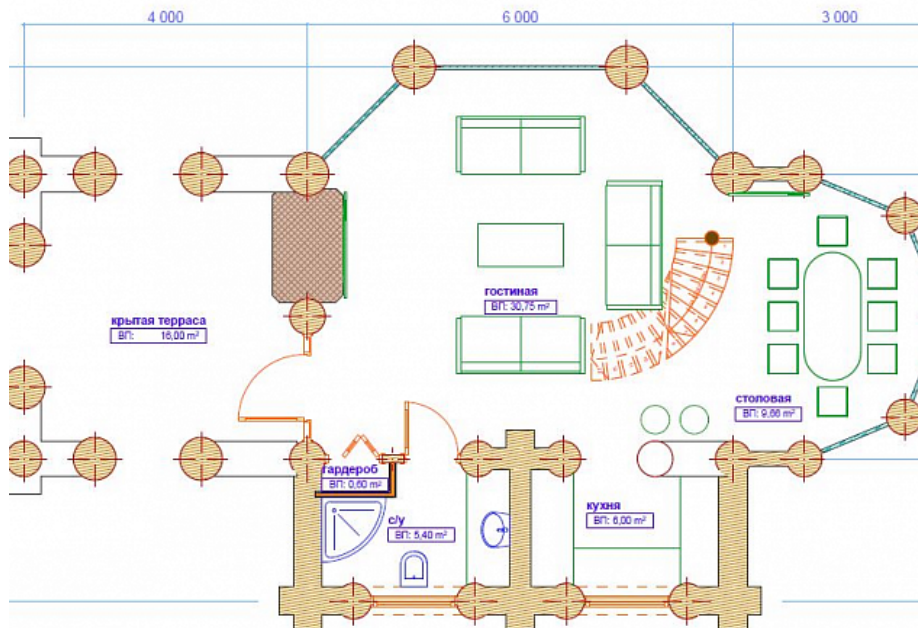

Планировки