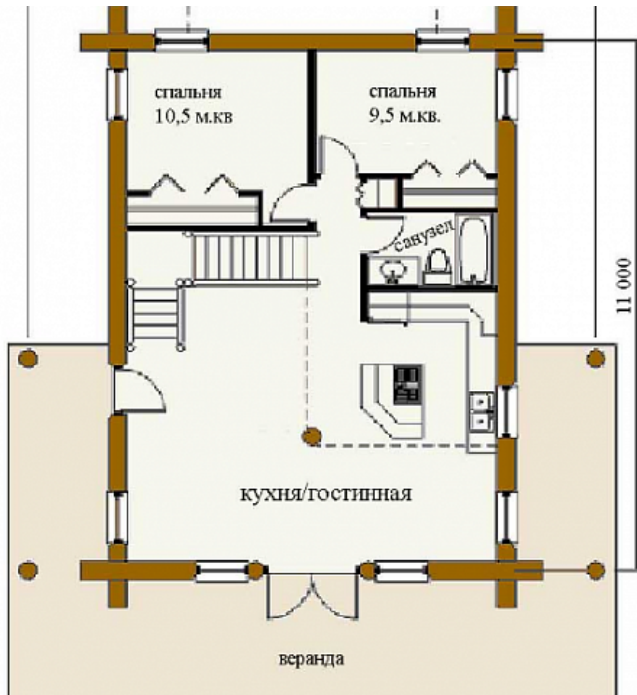

Планировки