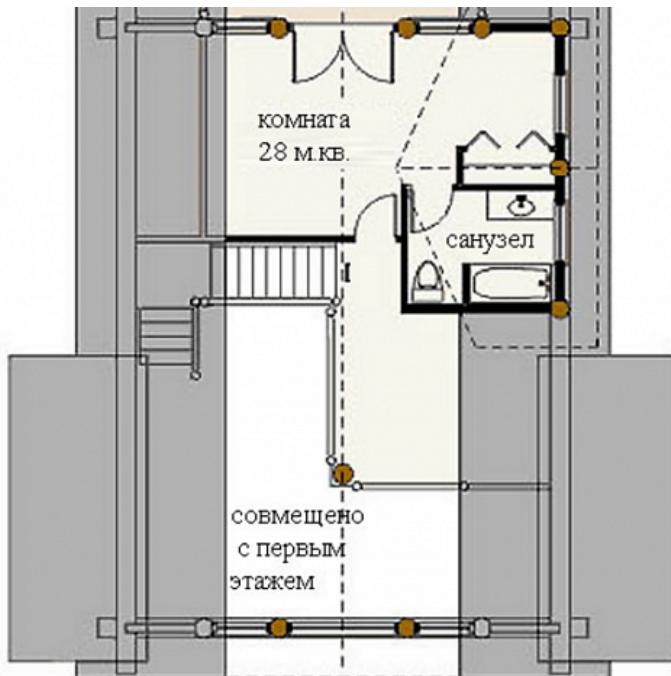

Парксвилл

Архангельск (8182)63-90-72
Астана (7172)727-132
Астрахань (8512)99-46-04
Барнаул (3852)73-04-60
Белгород (4722)40-23-64
Брянск (4832)59-03-52
Владивосток (423)249-28-31
Волгоград (844)278-03-48
Вологда (8172)26-41-59
Воронеж (473)204-51-73
Екатеринбург (343)384-55-89

Иваново (4932)77-34-06
Ижевск (3412)26-03-58
Казань (843)206-01-48
Калининград (4012)72-03-81
Калуга (4842)92-23-67
Кемерово (3842)65-04-62
Киров (8332)68-02-04
Краснодар (861)203-40-90
Красноярск (391)204-63-61
Курск (4712)77-13-04
Липецк (4742)52-20-81

Магнитогорск (3519)55-03-13
Москва (495)268-04-70
Мурманск (8152)59-64-93
Набережные Челны (8552)20-53-41
Нижний Новгород (831)429-08-12
Новокузнецк (3843)20-46-81
Новосибирск (383)227-86-73
Омск (3812)21-46-40
Орел (4862)44-53-42
Оренбург (3532)37-68-04
Пенза (8412)22-31-16

Пермь (342)205-81-47
Ростов-на-Дону (863)308-18-15
Рязань (4912)46-61-64
Самара (846)206-03-16
Санкт-Петербург (812)309-46-40
Саратов (845)249-38-78
Севастополь (8692)22-31-93
Симферополь (3652)67-13-56
Смоленск (4812)29-41-54
Сочи (862)225-72-31
Ставрополь (8652)20-65-13

Сургут (3462)77-98-35
Тверь (4822)63-31-35
Томск (3822)98-41-53
Тула (4872)74-02-29
Тюмень (3452)66-21-18
Ульяновск (8422)24-23-59
Уфа (347)229-48-12
Хабаровск (4212)92-98-04
Челябинск (351)202-03-61
Череповец (8202)49-02-64
Ярославль (4852)69-52-93