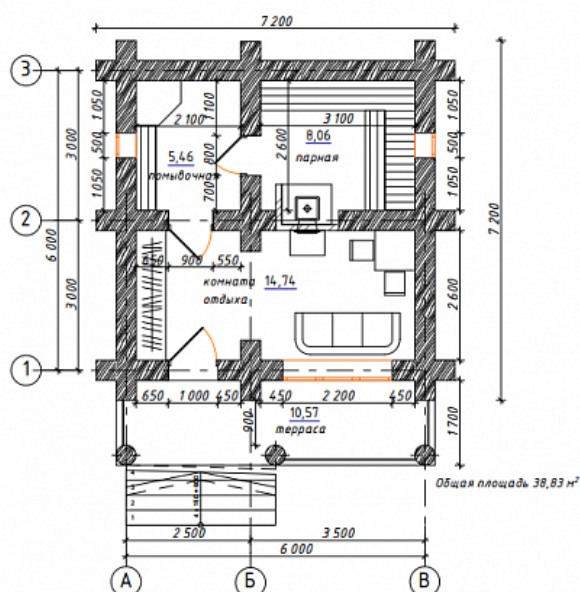

Планировки

Архангельск (8182)63-90-72
Астана (7172)727-132
Астрахань (8512)99-46-04
Барнаул (3852)73-04-60
Белгород (4722)40-23-64
Брянск (4832)59-03-52
Владивосток (423)249-28-31
Волгоград (844)278-03-48
Вологда (8172)26-41-59
Воронеж (473)204-51-73
Екатеринбург (343)384-55-89

Иваново (4932)77-34-06
Ижевск (3412)26-03-58
Казань (843)206-01-48
Калининград (4012)72-03-81
Калуга (4842)92-23-67
Кемерово (3842)65-04-62
Киров (8332)68-02-04
Краснодар (861)203-40-90
Красноярск (391)204-63-61
Курск (4712)77-13-04
Липецк (4742)52-20-81

Магнитогорск (3519)55-03-13
Москва (495)268-04-70
Мурманск (8152)59-64-93
Набережные Челны (8552)20-53-41
Нижний Новгород (831)429-08-12
Новокузнецк (3843)20-46-81
Новосибирск (383)227-86-73
Омск (3812)21-46-40
Орел (4862)44-53-42
Оренбург (3532)37-68-04
Пенза (8412)22-31-16

Пермь (342)205-81-47
Ростов-на-Дону (863)308-18-15
Рязань (4912)46-61-64
Самара (846)206-03-16
Санкт-Петербург (812)309-46-40
Саратов (845)249-38-78
Севастополь (8692)22-31-93
Симферополь (3652)67-13-56
Смоленск (4812)29-41-54
Сочи (862)225-72-31
Ставрополь (8652)20-65-13

Сургут (3462)77-98-35
Тверь (4822)63-31-35
Томск (3822)98-41-53
Тула (4872)74-02-29
Тюмень (3452)66-21-18
Ульяновск (8422)24-23-59
Уфа (347)229-48-12
Хабаровск (4212)92-98-04
Челябинск (351)202-03-61
Череповец (8202)49-02-64
Ярославль (4852)69-52-93