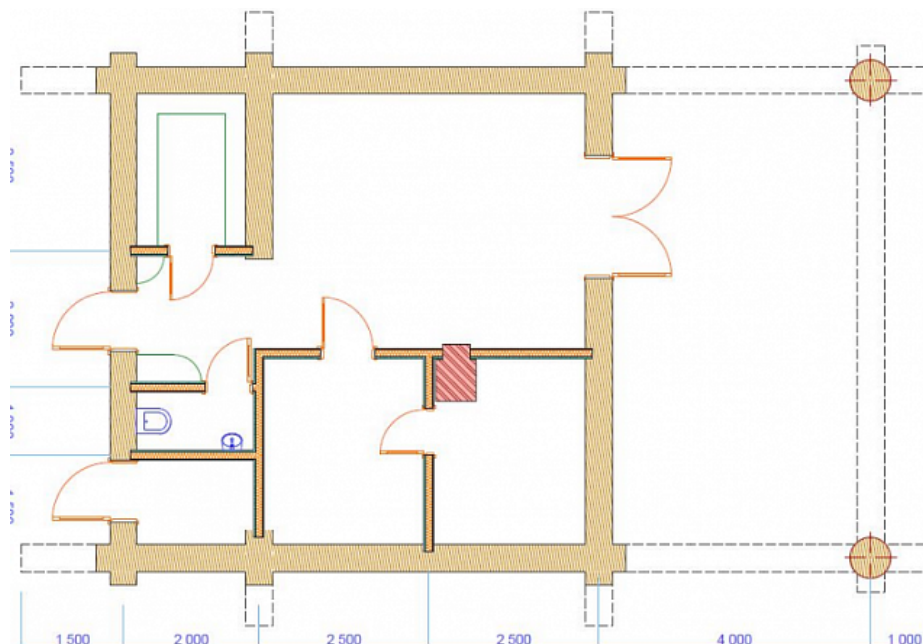

Планировки

Архангельск (8182)63-90-72
Астана (7172)727-132
Астрахань (8512)99-46-04
Барнаул (3852)73-04-60
Белгород (4722)40-23-64
Брянск (4832)59-03-52
Владивосток (423)249-28-31
Волгоград (844)278-03-48
Вологда (8172)26-41-59
Воронеж (473)204-51-73
Екатеринбург (343)384-55-89

Иваново (4932)77-34-06
Ижевск (3412)26-03-58
Казань (843)206-01-48
Калининград (4012)72-03-81
Калуга (4842)92-23-67
Кемерово (3842)65-04-62
Киров (8332)68-02-04
Краснодар (861)203-40-90
Красноярск (391)204-63-61
Курск (4712)77-13-04
Липецк (4742)52-20-81

Магнитогорск (3519)55-03-13
Москва (495)268-04-70
Мурманск (8152)59-64-93
Набережные Челны (8552)20-53-41
Нижний Новгород (831)429-08-12
Новокузнецк (3843)20-46-81
Новосибирск (383)227-86-73
Омск (3812)21-46-40
Орел (4862)44-53-42
Оренбург (3532)37-68-04
Пенза (8412)22-31-16

Пермь (342)205-81-47
Ростов-на-Дону (863)308-18-15
Рязань (4912)46-61-64
Самара (846)206-03-16
Санкт-Петербург (812)309-46-40
Саратов (845)249-38-78
Севастополь (8692)22-31-93
Симферополь (3652)67-13-56
Смоленск (4812)29-41-54
Сочи (862)225-72-31
Ставрополь (8652)20-65-13

Сургут (3462)77-98-35
Тверь (4822)63-31-35
Томск (3822)98-41-53
Тула (4872)74-02-29
Тюмень (3452)66-21-18
Ульяновск (8422)24-23-59
Уфа (347)229-48-12
Хабаровск (4212)92-98-04
Челябинск (351)202-03-61
Череповец (8202)49-02-64
Ярославль (4852)69-52-93