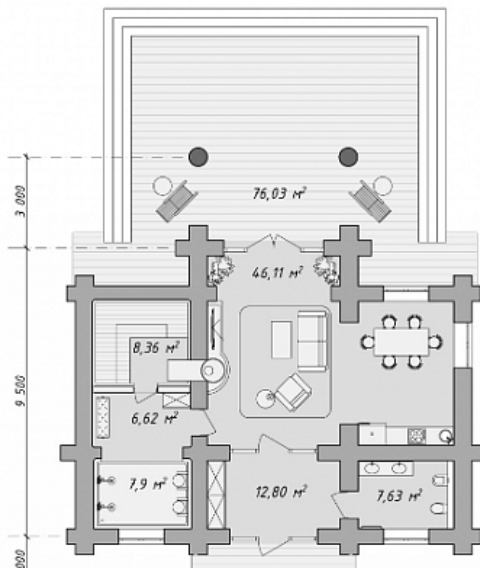

Планировки

План 1-го этажа

Архангельск (8182)63-90-72
Астана (7172)727-132
Астрахань (8512)99-46-04
Барнаул (3852)73-04-60
Белгород (4722)40-23-64
Брянск (4832)59-03-52
Владивосток (423)249-28-31
Волгоград (844)278-03-48
Вологда (8172)26-41-59
Воронеж (473)204-51-73
Екатеринбург (343)384-55-89

Иваново (4932)77-34-06
Ижевск (3412)26-03-58
Казань (843)206-01-48
Калининград (4012)72-03-81
Калуга (4842)92-23-67
Кемерово (3842)65-04-62
Киров (8332)68-02-04
Краснодар (861)203-40-90
Красноярск (391)204-63-61
Курск (4712)77-13-04
Липецк (4742)52-20-81

Магнитогорск (3519)55-03-13
Москва (495)268-04-70
Мурманск (8152)59-64-93
Набережные Челны (8552)20-53-41
Нижний Новгород (831)429-08-12
Новокузнецк (3843)20-46-81
Новосибирск (383)227-86-73
Омск (3812)21-46-40
Орел (4862)44-53-42
Оренбург (3532)37-68-04
Пенза (8412)22-31-16

Пермь (342)205-81-47
Ростов-на-Дону (863)308-18-15
Рязань (4912)46-61-64
Самара (846)206-03-16
Санкт-Петербург (812)309-46-40
Саратов (845)249-38-78
Севастополь (8692)22-31-93
Симферополь (3652)67-13-56
Смоленск (4812)29-41-54
Сочи (862)225-72-31
Ставрополь (8652)20-65-13

Сургут (3462)77-98-35
Тверь (4822)63-31-35
Томск (3822)98-41-53
Тула (4872)74-02-29
Тюмень (3452)66-21-18
Ульяновск (8422)24-23-59
Уфа (347)229-48-12
Хабаровск (4212)92-98-04
Челябинск (351)202-03-61
Череповец (8202)49-02-64
Ярославль (4852)69-52-93