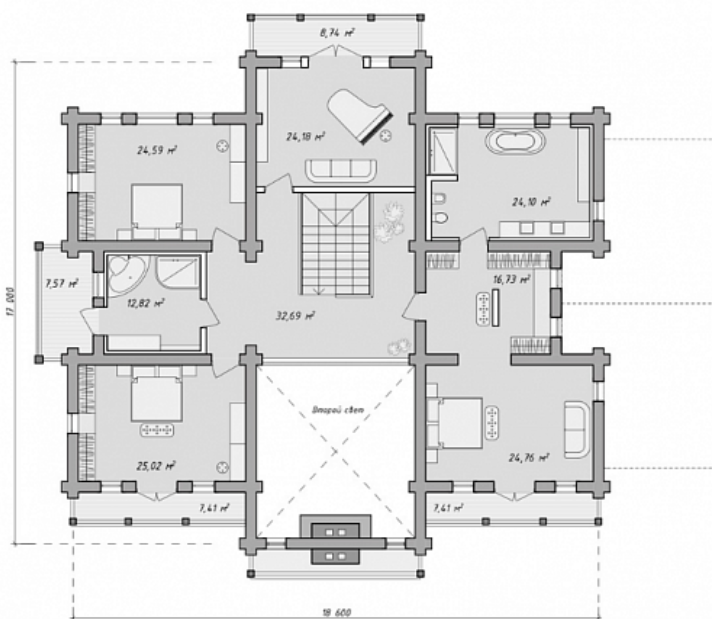

Планировки

Согне-фьорд

Архангельск (8182)63-90-72
Астана (7172)727-132
Астрахань (8512)99-46-04
Барнаул (3852)73-04-60
Белгород (4722)40-23-64
Брянск (4832)59-03-52
Владивосток (423)249-28-31
Волгоград (844)278-03-48
Вологда (8172)26-41-59
Воронеж (473)204-51-73
Екатеринбург (343)384-55-89

Иваново (4932)77-34-06
Ижевск (3412)26-03-58
Казань (843)206-01-48
Калининград (4012)72-03-81
Калуга (4842)92-23-67
Кемерово (3842)65-04-62
Киров (8332)68-02-04
Краснодар (861)203-40-90
Красноярск (391)204-63-61
Курск (4712)77-13-04
Липецк (4742)52-20-81

Магнитогорск (3519)55-03-13
Москва (495)268-04-70
Мурманск (8152)59-64-93
Набережные Челны (8552)20-53-41
Нижний Новгород (831)429-08-12
Новокузнецк (3843)20-46-81
Новосибирск (383)227-86-73
Омск (3812)21-46-40
Орел (4862)44-53-42
Оренбург (3532)37-68-04
Пенза (8412)22-31-16

Пермь (342)205-81-47
Ростов-на-Дону (863)308-18-15
Рязань (4912)46-61-64
Самара (846)206-03-16
Санкт-Петербург (812)309-46-40
Саратов (845)249-38-78
Севастополь (8692)22-31-93
Симферополь (3652)67-13-56
Смоленск (4812)29-41-54
Сочи (862)225-72-31
Ставрополь (8652)20-65-13

Сургут (3462)77-98-35
Тверь (4822)63-31-35
Томск (3822)98-41-53
Тула (4872)74-02-29
Тюмень (3452)66-21-18
Ульяновск (8422)24-23-59
Уфа (347)229-48-12
Хабаровск (4212)92-98-04
Челябинск (351)202-03-61
Череповец (8202)49-02-64
Ярославль (4852)69-52-93