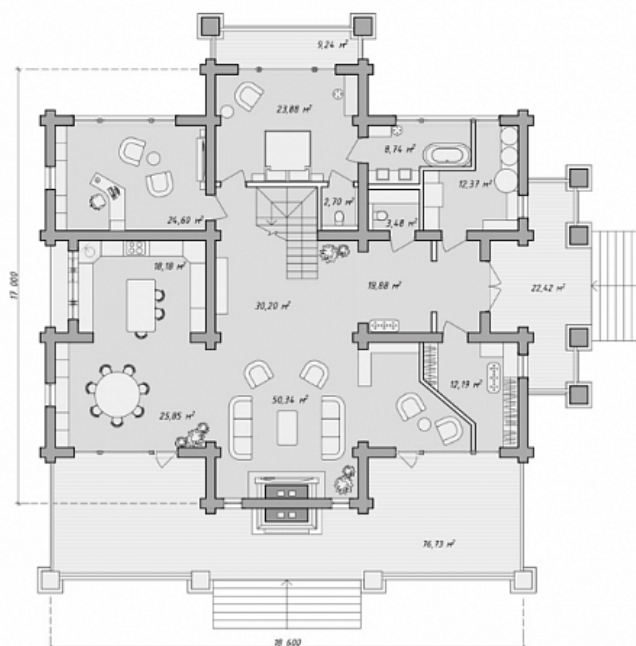

Планировки

Согне-фьорд

Архангельск (8182)63-90-72
Астана (7172)727-132
Астрахань (8512)99-46-04
Барнаул (3852)73-04-60
Белгород (4722)40-23-64
Брянск (4832)59-03-52
Владивосток (423)249-28-31
Волгоград (844)278-03-48
Вологда (8172)26-41-59
Воронеж (473)204-51-73
Екатеринбург (343)384-55-89

Иваново (4932)77-34-06
Ижевск (3412)26-03-58
Казань (843)206-01-48
Калининград (4012)72-03-81
Калуга (4842)92-23-67
Кемерово (3842)65-04-62
Киров (8332)68-02-04
Краснодар (861)203-40-90
Красноярск (391)204-63-61
Курск (4712)77-13-04
Липецк (4742)52-20-81

Магнитогорск (3519)55-03-13
Москва (495)268-04-70
Мурманск (8152)59-64-93
Набережные Челны (8552)20-53-41
Нижний Новгород (831)429-08-12
Новокузнецк (3843)20-46-81
Новосибирск (383)227-86-73
Омск (3812)21-46-40
Орел (4862)44-53-42
Оренбург (3532)37-68-04
Пенза (8412)22-31-16

Пермь (342)205-81-47
Ростов-на-Дону (863)308-18-15
Рязань (4912)46-61-64
Самара (846)206-03-16
Санкт-Петербург (812)309-46-40
Саратов (845)249-38-78
Севастополь (8692)22-31-93
Симферополь (3652)67-13-56
Смоленск (4812)29-41-54
Сочи (862)225-72-31
Ставрополь (8652)20-65-13

Сургут (3462)77-98-35
Тверь (4822)63-31-35
Томск (3822)98-41-53
Тула (4872)74-02-29
Тюмень (3452)66-21-18
Ульяновск (8422)24-23-59
Уфа (347)229-48-12
Хабаровск (4212)92-98-04
Челябинск (351)202-03-61
Череповец (8202)49-02-64
Ярославль (4852)69-52-93