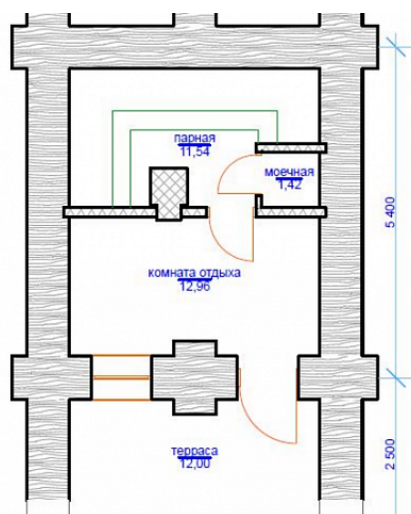

## Характеристики

Материал ..... Кедр, сосна, лиственница

Размер ..... 4,8x7,9

Площадь ..... 38

Архангельск (8182)63-90-72  
Астана (7172)727-132  
Астрахань (8512)99-46-04  
Барнаул (3852)73-04-60  
Белгород (4722)40-23-64  
Брянск (4832)59-03-52  
Владивосток (423)249-28-31  
Волгоград (844)278-03-48  
Вологда (8172)26-41-59  
Воронеж (473)204-51-73  
Екатеринбург (343)384-55-89