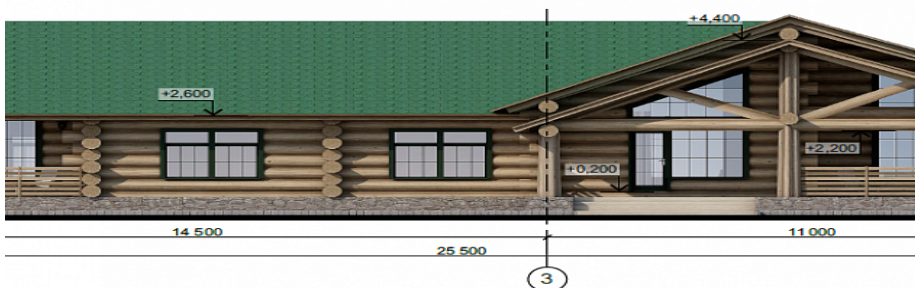

# Описание

Эксклюзивный частный проект, разработанный нашей компанией.

Сруб из векового сибирского кедра, выполненный по технологии «канадская чаша». Данный проект реализует загородную резиденцию на берегу озера, вдали от городской суеты.

Также, с северной стороны дома запроектирована крытая терраса с выходом из каминной-гостиной.

# Планировки

Усадьба «Пушкино»

ФАСАД 1-6

Усадьба «Пушкино»

ФАСАД Ж-А

Усадьба «Пушкино»

ФАСАД 6-1

Усадьба «Пушкино»