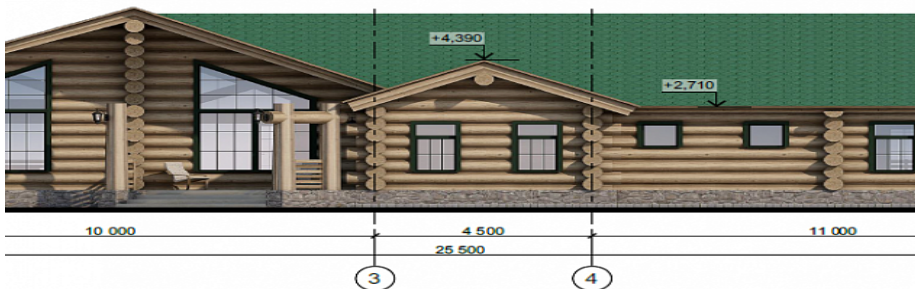

Усадьба «Пушкино»