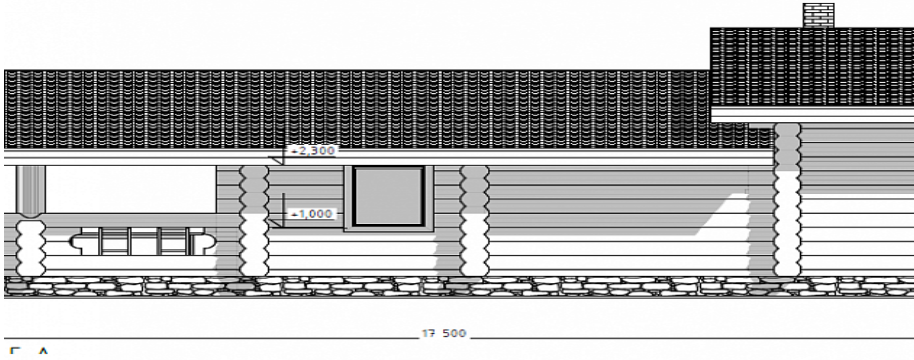

Планировки

Фасад 5-1