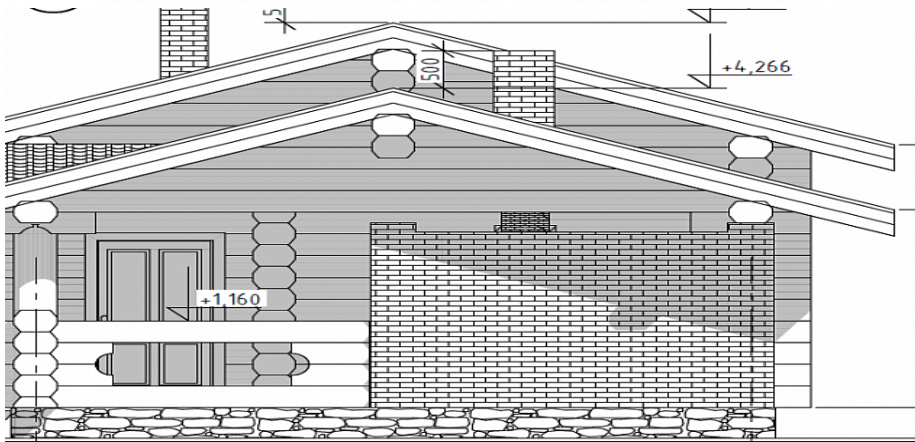

Фасад 1-5

Архангельск (8182)63-90-72
Астана (7172)727-132
Астрахань (8512)99-46-04
Барнаул (3852)73-04-60
Белгород (4722)40-23-64
Брянск (4832)59-03-52
Владивосток (423)249-28-31
Волгоград (844)278-03-48
Вологда (8172)26-41-59
Воронеж (473)204-51-73
Екатеринбург (343)384-55-89

Иваново (4932)77-34-06
Ижевск (3412)26-03-58
Казань (843)206-01-48
Калининград (4012)72-03-81
Калуга (4842)92-23-67
Кемерово (3842)65-04-62
Киров (8332)68-02-04
Краснодар (861)203-40-90
Красноярск (391)204-63-61
Курск (4712)77-13-04
Липецк (4742)52-20-81

Магнитогорск (3519)55-03-13
Москва (495)268-04-70
Мурманск (8152)59-64-93
Набережные Челны (8552)20-53-41
Нижний Новгород (831)429-08-12
Новокузнецк (3843)20-46-81
Новосибирск (383)227-86-73
Омск (3812)21-46-40
Орел (4862)44-53-42
Оренбург (3532)37-68-04
Пенза (8412)22-31-16

Пермь (342)205-81-47
Ростов-на-Дону (863)308-18-15
Рязань (4912)46-61-64
Самара (846)206-03-16
Санкт-Петербург (812)309-46-40
Саратов (845)249-38-78
Севастополь (8692)22-31-93
Симферополь (3652)67-13-56
Смоленск (4812)29-41-54
Сочи (862)225-72-31
Ставрополь (8652)20-65-13

Сургут (3462)77-98-35
Тверь (4822)63-31-35
Томск (3822)98-41-53
Тула (4872)74-02-29
Тюмень (3452)66-21-18
Ульяновск (8422)24-23-59
Уфа (347)229-48-12
Хабаровск (4212)92-98-04
Челябинск (351)202-03-61
Череповец (8202)49-02-64
Ярославль (4852)69-52-93