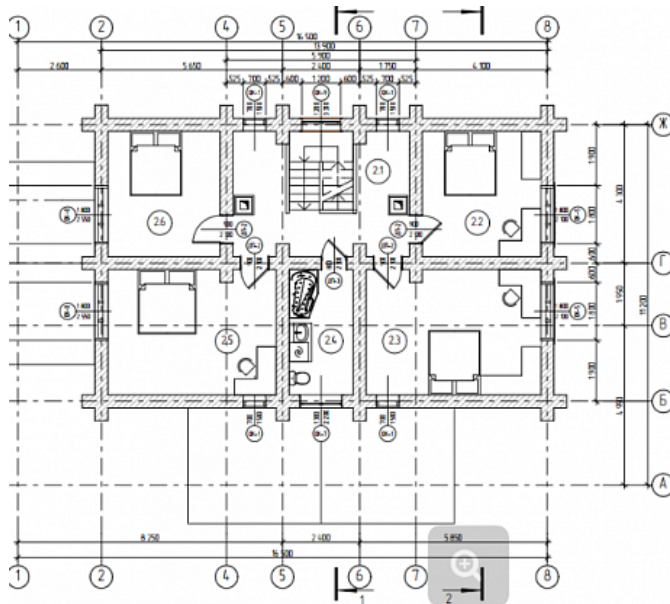

Планировки

План мансарды

Экспликация	
№	Наименование
2.1	Холл
2.2	Спальня
2.3	Спальня
2.4	Сантех. узел
2.5	Спальня
2.6	Спальня
Итого м